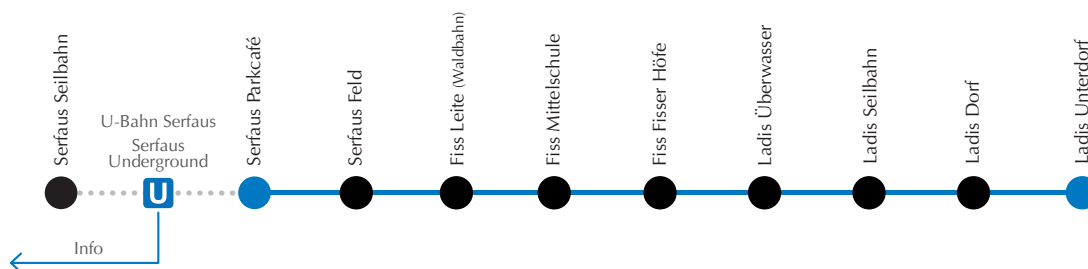

NACHMITTAG
AFTERNOON

Serfaus Parkcafé Serfaus Seilbahn

U-Bahn Serfaus in Betrieb

von 7.45 - 17.15 Uhr

Die U-Bahn-Nutzung ist kostenlos!

Serfaus Underground in service

from 7.45am - 5.15pm

The use of the underground is free!

Bus 221

Serfaus Parkcafé	08:30	09:00	09:30	10:00	10:30	11:00	11:30
Serfaus Feld	08:31	09:01	09:31	10:01	10:31	11:01	11:31
Fiss Leite (Waldbahn)	08:33	09:03	09:33	10:03	10:33	11:03	11:33
Fiss Mittelschule	08:35	09:05	09:35	10:05	10:35	11:05	11:35
Fiss Fisser Höfe	08:37	09:07	09:37	10:07	10:37	11:07	11:37
Ladis Überwasser	08:40	09:10	09:40	10:10	10:40	11:10	11:40
Ladis Seilbahn	08:42	09:12	09:42	10:12	10:42	11:12	11:42
Ladis Dorf	08:44	09:14	09:44				
Ladis Unterdorf	08:46	09:16	09:46				

Magic Ladis „Die romantische Sommernacht“

SO / SUN: 17.07. / 31.07. / 14.08. & 28.08.2022

Serfaus Parkcafé	19:00	19:30			Ladis Seilbahn	21:00	22:00		
Serfaus Feld	19:01	19:31			Ladis Überwasser	21:02	22:02		
Fiss Leite (Waldbahn)	19:02	19:32			Fiss Fisserhöfe	21:04	22:04		
Fiss Mittelschule	19:03	19:33			Fiss Mittelschule	21:06	22:06		
Fiss Fisserhöfe	19:05	19:35			Fiss Leite (Waldbahn)	21:07	22:07		
Ladis Überwasser	19:07	19:37			Serfaus Feld	21:08	22:08		
Ladis Seilbahn	19:10	19:40			Serfaus Parkcafé	21:09	22:09		